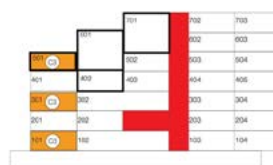

DEPARTAMENTO

TIPO C3

2 DORMITORIOS

- Disponible en Torre 2, 3, 4, 5
- Piso PB, 2, 4

- Área útil: 73.04 m²
- Área de balcón: 8.12 m²
- Área total: 81.16 m²

DEPARTAMENTO TIPO C3

VIVIENDA: 75.55 m²
TERRAZA: 8.12 m²

E2

E3

E4

E5