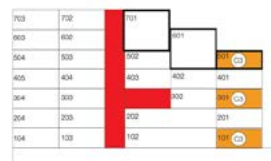

DEPARTAMENTO

TIPO C3

2 DORMITORIOS

- Disponible en Torre 2, 3, 4, 5
- Piso PB, 2, 4

- Área útil: 73.04 m²
- Área de balcón: 8.12 m²
- Área total: 81.16 m²

DEPARTAMENTO TIPO C3

VIVIENDA: 75.55 m²
TERRAZA: 8.12 m²

E2

E3

E4

E5