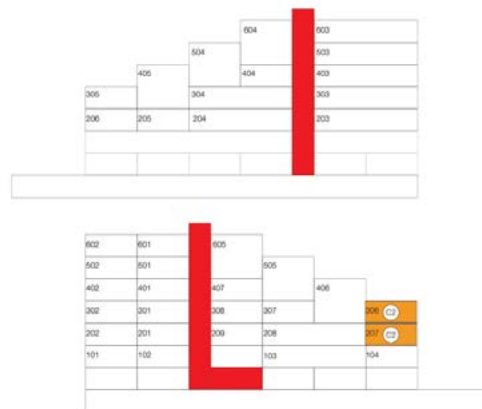

DEPARTAMENTO TIPO C2

2 DORMITORIOS

DEPARTAMENTO TIPO C2

VIVIENDA: 68.60m²
TERRAZA: 7.63 m²

E1

- Disponible en Torre 1
- Piso 2, 3

- **Área útil:** 68.60 m²
- **Área de balcón:** 7.63 m²
- **Área total:** 76.23 m²