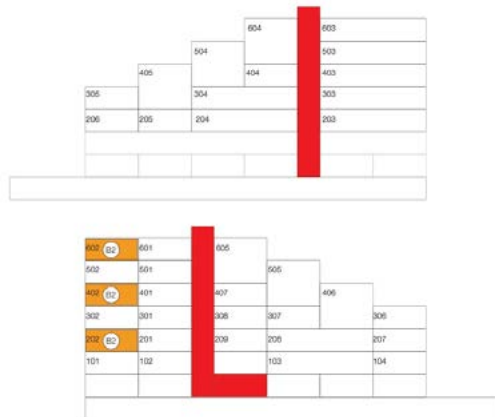

DEPARTAMENTO TIPO B2

2 DORMITORIOS

DEPARTAMENTO TIPO B2

VIVIENDA: 67.20m²
TERRAZA: 5.85 m²

E1

- Disponible en Torre 1
- Piso 2, 4, 6

- Área útil: 67.20 m²
- Área de balcón: 5.85 m²
- Área total: 73.05 m²