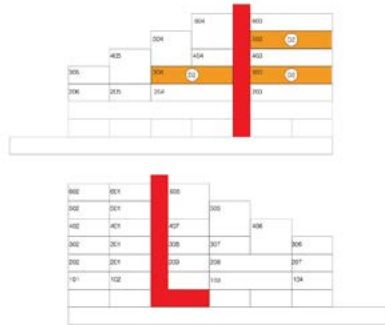

DEPARTAMENTO TIPO D2

VIVIENDA: 91.70m²
TERRAZA: 7.50 m²

E1

DEPARTAMENTO TIPO D2

2 DORMITORIOS

- Disponible en Torre 1
- Piso 3, 5

- **Área útil:** 91.70 m²
- **Área de balcón:** 7.50 m²
- **Área total:** 99.2 m²